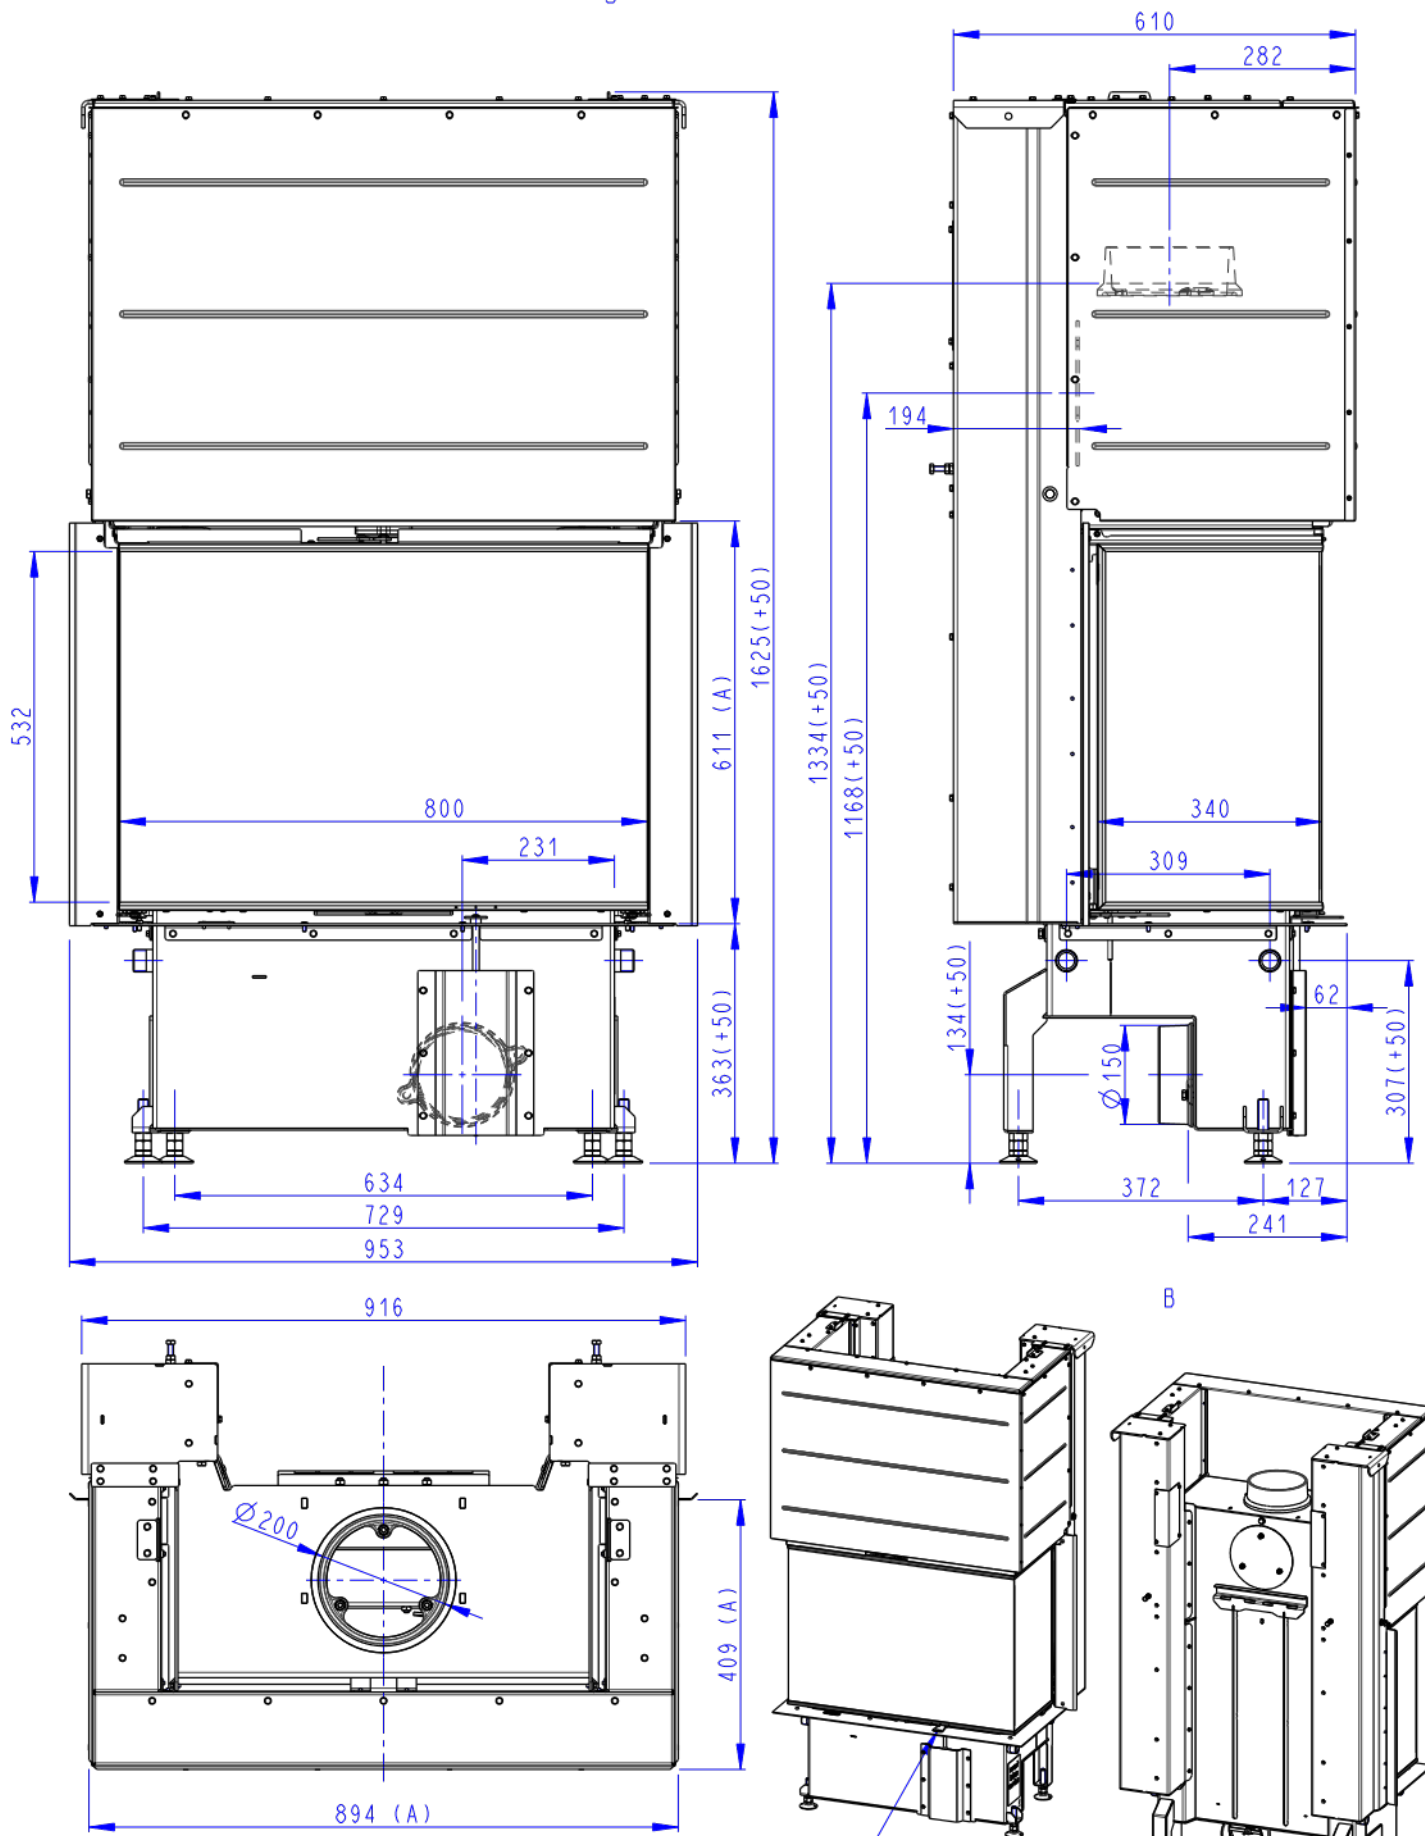

Rozměry v mm  
Maße in mm  
Dimensions in mm

IMPRESSION C 2g L 80.61.34.21 - 210L

248 kg

IMPRESSION C 2g L 80.61.34.21 + IC2LG TOP01

304.9 kg

IMPRESSION C 2g L 80.61.34.21 + IC2LG TOP02

298.7 kg

- (A) Zastavbovy rozmer / Baumaße / In-built dimension
- (B) Litinový odvod kouře / Cast iron spigot / Der gusseiserne Rauchabgang
- (C) Centralni privod vzduchu / Central air inlet / Zentralluftzufuhr
- (D) Primarni a sekundarni vzduch / Primary and secondary air / Primärluft und Sekundärluft