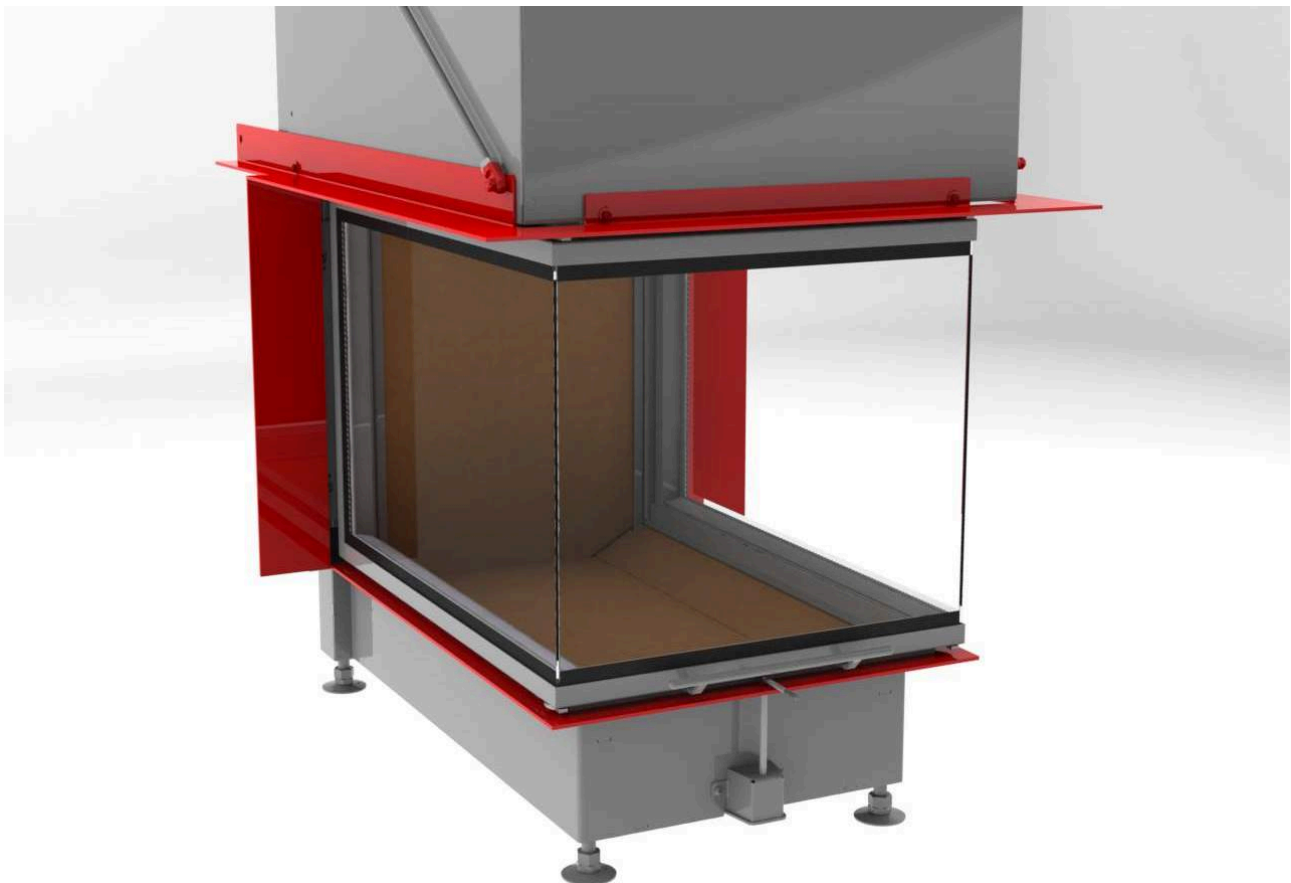

HEIZKAMINEINSÄTZE VON BRUNNER

Panorama-Kamin 51/25/101/25

Schiebetür

Stand: 2021-03-30

BRUNNER[®]
heizen auf bayerisch.

Maßblätter - Panorama-Kamin 51/25/101/25 Schiebetür

... mit Feuertischplatte

Maßblätter - Panorama-Kamin 51/25/101/25 Schiebetür

... mit Feuertischanbaukante

Für Zeichnungsdaten zur CAD-Planung empfehlen wir PaletteCAD. Laufend aktualisierte Maßzeichnungen unter www.brunner.de
 Rahmen/Abgasstutzen/Verbrennungsluftstutzen/Frontvarianten/Traglager farblich markiert.

Planung und Einbau - Panorama-Kamin 51/25/101/25 Schiebetür

Geprüft nach		EN 13229 W
Werte bei Betriebsweise		Nennleistung ¹⁾
Geeignet für alle Bauweisen nach Fachregel		OK
Daten für Funktionsnachweis		
Nennwärmeleistung	kW	12
Brennstoffumsatz	kg/h	4
Feuerungsleistung	kW	14,5
Abgasmassenstrom	g/s	12
Abgastemperatur nach		
metallischem Warmluftaufsatz	°C	210
notwendiger Förderdruck	Pa	12
Verbrennungsluftbedarf	m ³ /h	35
Verbrennungsluftanschluß Ø	mm	160
Wärmeverteilung		
Heizeinsatz / Nachheizfläche	%	50 / -
Sichtscheibe (Einfach- / Doppelscheibe)	%	50 / -
Luftquerschnitte ²⁾		
Zuluft	cm ²	900 / - / -
Umluft	cm ²	900 / - / -
minimale Oberfläche bei geschlossener Ofenbauweise		
wärmeabgebende Oberfläche	m ²	5
min. Abstände Feuerstätte		
zu Verkleidung, Dämmschicht	cm	6
zum Aufstellboden	cm	2
Wärmedämmung ohne / mit Luftgitter ³⁾		
Anbauwand	cm	10 / 6
Boden	cm	0
Decke	cm	19 / 14
Vormauerung bei zu schützender Wand	cm	10
Gewicht		
Gewicht Heizeinsatz / Brennkammer	kg	250 / 68
Anforderung/Grenzwerte		
Deutschland / Österreich / Schweiz / Norwegen		1.BImSchV (Stufe 2) / 15a BVG (2015) / LRV / -