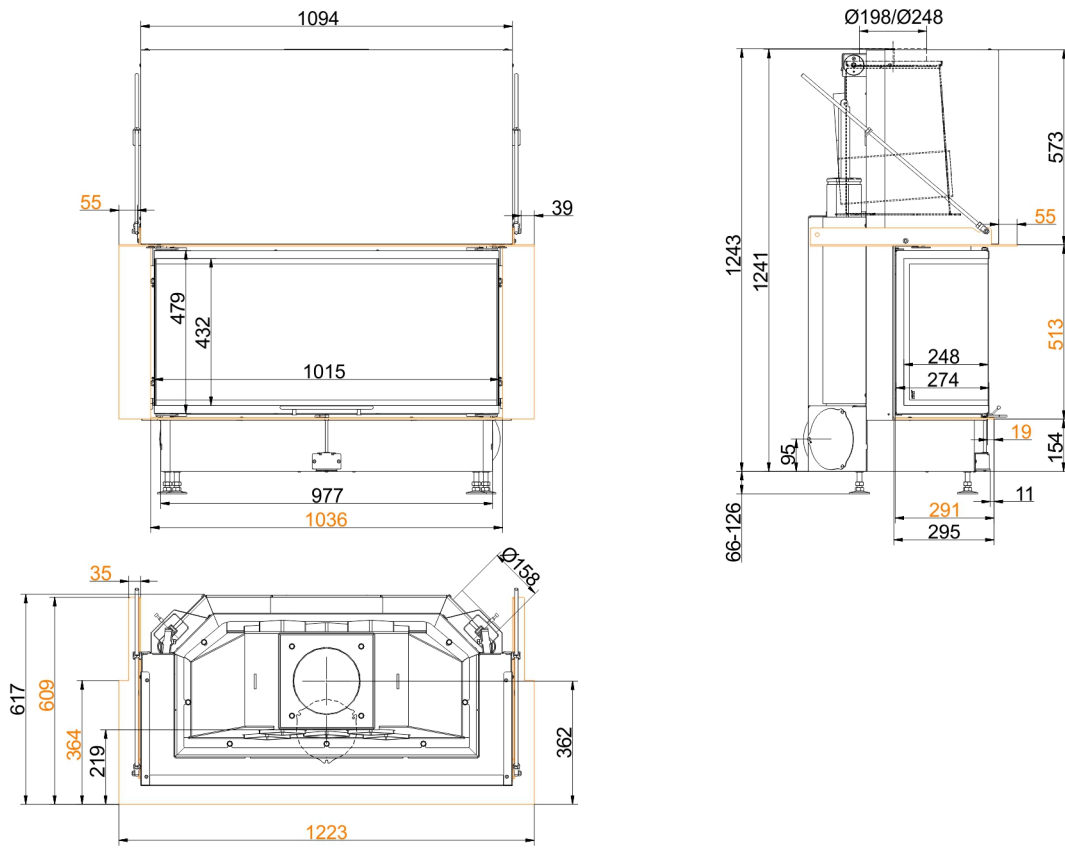

HEIZKAMINEINSÄTZE VON BRUNNER

Panorama-Kamin 51/25/101/25

Schiebetür

Stand: 2021-03-30

BRUNNER[®]
heizen auf bayerisch.

Maßblätter - Panorama-Kamin 51/25/101/25 Schiebetür

... mit Feuertischplatte

Maßblätter - Panorama-Kamin 51/25/101/25 Schiebetür

... mit Feuertischanbaukante

Für Zeichnungsdaten zur CAD-Planung empfehlen wir PaletteCAD. Laufend aktualisierte Maßzeichnungen unter www.brunner.de
 Rahmen/Abgasstutzen/Verbrennungsluftstutzen/Frontvarianten/Traglager farblich markiert.

Planung und Einbau - Panorama-Kamin 51/25/101/25 Schiebetür

Geprüft nach		EN 13229 W
Werte bei Betriebsweise		Nennleistung ¹⁾
Geeignet für alle Bauweisen nach Fachregel		OK
Daten für Funktionsnachweis		
Nennwärmeleistung	kW	12
Brennstoffumsatz	kg/h	4
Feuerungsleistung	kW	14,5
Abgasmassenstrom	g/s	12
Abgastemperatur nach		
metallischem Warmluftaufsatz	°C	210
notwendiger Förderdruck	Pa	12
Verbrennungsluftbedarf	m ³ /h	35
Verbrennungsluftanschluß Ø	mm	160
Wärmeverteilung		
Heizeinsatz / Nachheizfläche	%	50 / -
Sichtscheibe (Einfach- / Doppelscheibe)	%	50 / -
Luftquerschnitte ²⁾		
Zuluft	cm ²	900 / - / -
Umluft	cm ²	900 / - / -
minimale Oberfläche bei geschlossener Ofenbauweise		
wärmeabgebende Oberfläche	m ²	5
min. Abstände Feuerstätte		
zu Verkleidung, Dämmschicht	cm	6
zum Aufstellboden	cm	2
Wärmedämmung ohne / mit Luftgitter ³⁾		
Anbauwand	cm	10 / 6
Boden	cm	0
Decke	cm	19 / 14
Vormauerung bei zu schützender Wand	cm	10
Gewicht		
Gewicht Heizeinsatz / Brennkammer	kg	250 / 68
Anforderung/Grenzwerte		
Deutschland / Österreich / Schweiz / Norwegen		1.BImSchV (Stufe 2) / 15a BVG (2015) / LRV / -