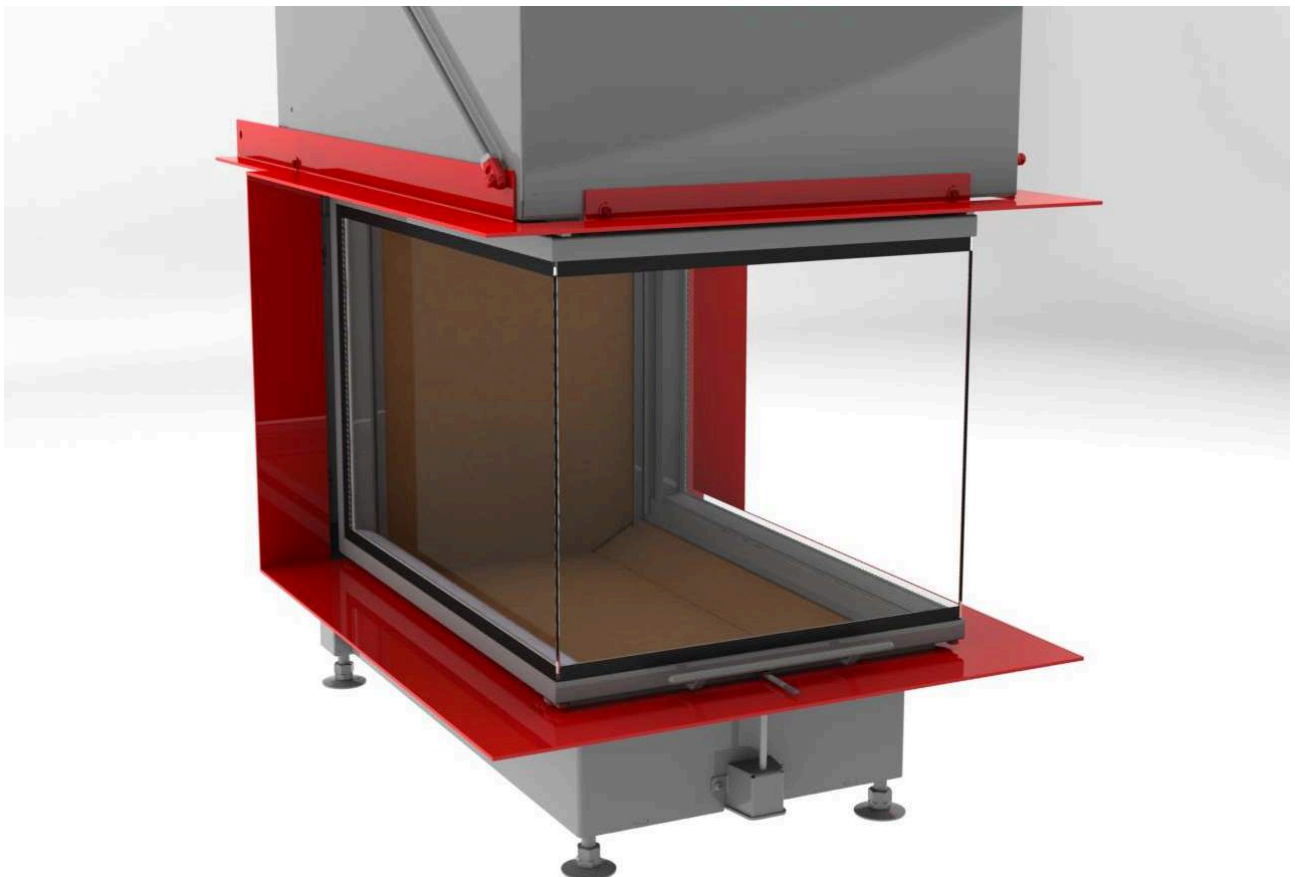

HEIZKAMINEINSÄTZE VON BRUNNER

Panorama-Kamin 51/25/101/25

Schiebetür

Stand: 2021-03-30

BRUNNER[®]
heizen auf bayerisch.

Maßblätter - Panorama-Kamin 51/25/101/25 Schiebetür

... mit Feuertischplatte

Maßblätter - Panorama-Kamin 51/25/101/25 Schiebetür

... mit Feuertischanbaukante

Für Zeichnungsdaten zur CAD-Planung empfehlen wir PaletteCAD. Laufend aktualisierte Maßzeichnungen unter www.brunner.de
 Rahmen/Abgasstutzen/Verbrennungsluftstutzen/Frontvarianten/Traglager farblich markiert.

Planung und Einbau - Panorama-Kamin 51/25/101/25 Schiebetür

Geprüft nach		EN 13229 W
Werte bei Betriebsweise		Nennleistung ¹⁾
Geeignet für alle Bauweisen nach Fachregel		OK
Daten für Funktionsnachweis		
Nennwärmeleistung	kW	12
Brennstoffumsatz	kg/h	4
Feuerungsleistung	kW	14,5
Abgasmassenstrom	g/s	12
Abgastemperatur nach		
metallischem Warmluftaufsatz	°C	210
notwendiger Förderdruck	Pa	12
Verbrennungsluftbedarf	m ³ /h	35
Verbrennungsluftanschluß Ø	mm	160
Wärmeverteilung		
Heizeinsatz / Nachheizfläche	%	50 / -
Sichtscheibe (Einfach- / Doppelscheibe)	%	50 / -
Luftquerschnitte ²⁾		
Zuluft	cm ²	900 / - / -
Umluft	cm ²	900 / - / -
minimale Oberfläche bei geschlossener Ofenbauweise		
wärmeabgebende Oberfläche	m ²	5
min. Abstände Feuerstätte		
zu Verkleidung, Dämmschicht	cm	6
zum Aufstellboden	cm	2
Wärmedämmung ohne / mit Luftgitter ³⁾		
Anbauwand	cm	10 / 6
Boden	cm	0
Decke	cm	19 / 14
Vormauerung bei zu schützender Wand	cm	10
Gewicht		
Gewicht Heizeinsatz / Brennkammer	kg	250 / 68
Anforderung/Grenzwerte		
Deutschland / Österreich / Schweiz / Norwegen		1.BImSchV (Stufe 2) / 15a BVG (2015) / LRV / -