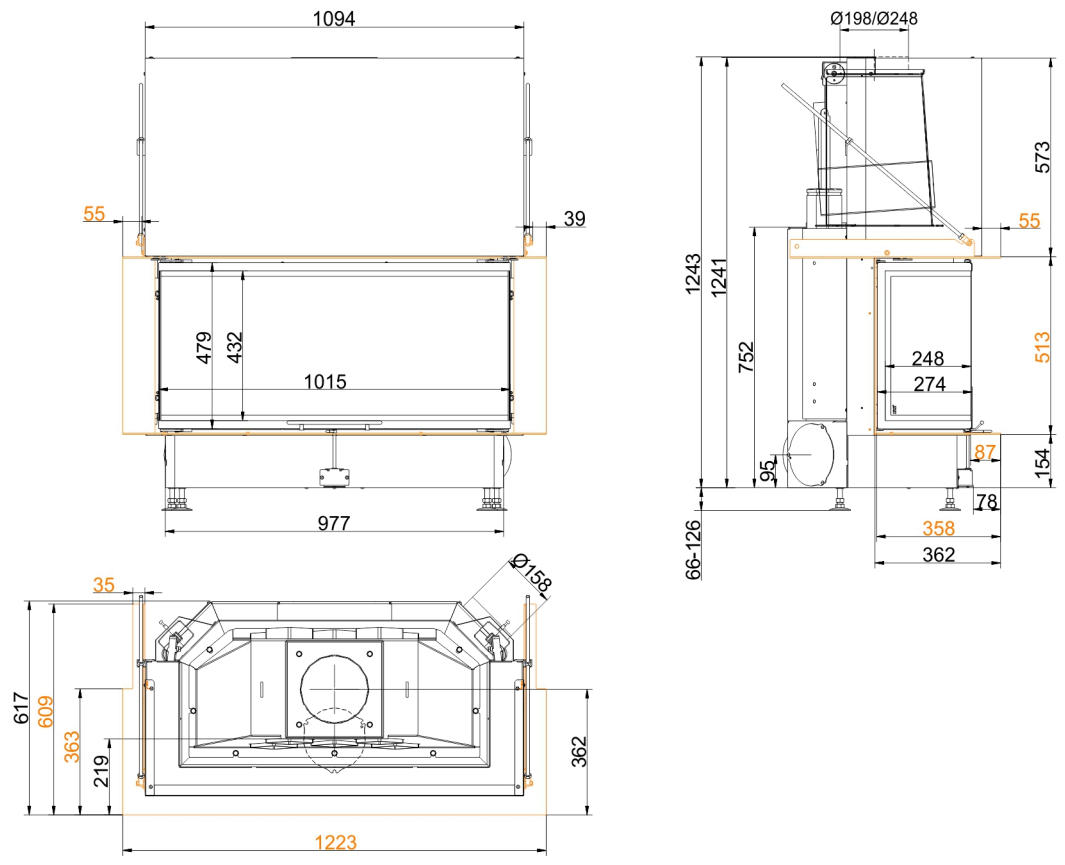

HEIZKAMINEINSÄTZE VON BRUNNER

Panorama-Kamin 51/25/101/25

Schiebetür

Stand: 2021-03-30

BRUNNER[®]
heizen auf bayerisch.

Maßblätter - Panorama-Kamin 51/25/101/25 Schiebetür

... mit Feuertischplatte

Maßblätter - Panorama-Kamin 51/25/101/25 Schiebetür

... mit Feuertischanbaukante

Für Zeichnungsdaten zur CAD-Planung empfehlen wir PaletteCAD. Laufend aktualisierte Maßzeichnungen unter www.brunner.de
 Rahmen/Abgasstutzen/Verbrennungsluftstutzen/Frontvarianten/Traglager farblich markiert.

Planung und Einbau - Panorama-Kamin 51/25/101/25 Schiebetür

Geprüft nach		EN 13229 W
Werte bei Betriebsweise		Nennleistung ¹⁾
Geeignet für alle Bauweisen nach Fachregel		OK
Daten für Funktionsnachweis		
Nennwärmeleistung	kW	12
Brennstoffumsatz	kg/h	4
Feuerungsleistung	kW	14,5
Abgasmassenstrom	g/s	12
Abgastemperatur nach		
metallischem Warmluftaufsatz	°C	210
notwendiger Förderdruck	Pa	12
Verbrennungsluftbedarf	m ³ /h	35
Verbrennungsluftanschluß Ø	mm	160
Wärmeverteilung		
Heizeinsatz / Nachheizfläche	%	50 / -
Sichtscheibe (Einfach- / Doppelscheibe)	%	50 / -
Luftquerschnitte ²⁾		
Zuluft	cm ²	900 / - / -
Umluft	cm ²	900 / - / -
minimale Oberfläche bei geschlossener Ofenbauweise		
wärmeabgebende Oberfläche	m ²	5
min. Abstände Feuerstätte		
zu Verkleidung, Dämmschicht	cm	6
zum Aufstellboden	cm	2
Wärmedämmung ohne / mit Luftgitter ³⁾		
Anbauwand	cm	10 / 6
Boden	cm	0
Decke	cm	19 / 14
Vormauerung bei zu schützender Wand	cm	10
Gewicht		
Gewicht Heizeinsatz / Brennkammer	kg	250 / 68
Anforderung/Grenzwerte		
Deutschland / Österreich / Schweiz / Norwegen		1.BImSchV (Stufe 2) / 15a BVG (2015) / LRV / -